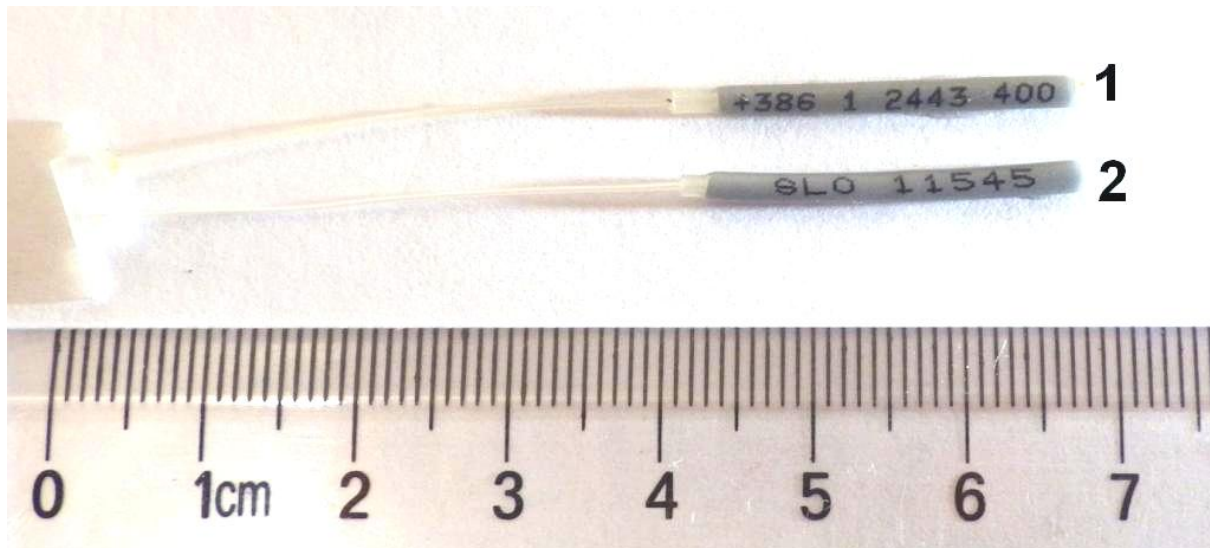

Dodatno obvestilo pri ribolovu sulca

Pri ulovu markiranega sulca z markico pod bazo hrbtna plavuti vas ponovno naprošamo da nam posredujete pravilne podatke (številko markice).

Zaradi posredovanja napačnih števil markic (telefonske številke – oznaka 1) vas ponovno naprošamo da odčitate številko ki sledi oznaki SLO (oznaka 2) številka je lahko štiri ali pet mestna in vsebuje samo številke.

V primeru poraščenosti markice se ta lahko očisti ali zdrgne saj se številke ne more poškodovati.

Naprošamo vas da nam podatke o ulovu markiranega sulca (lokacija, dolžina, št. markice) posredujete na spodnje naslove.